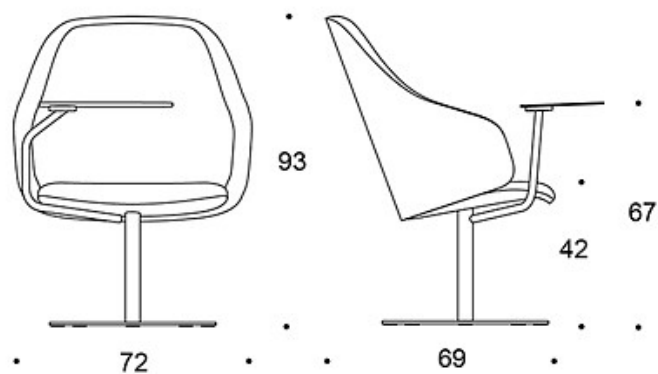

MATERIALBESKRIVELSE:

Polstring: helpolstret

Understell: hvit, svart, krom eller Inspiring Colours

Databord: hvit, svart eller Inspiring Colours (svart når understellet er i krom)

PRODUKTKODE:

378CLD(W) = lav rygg, polstrede armlener, søylefot med returfunksjon, helpolstret

W = databord

TILBEHØR:

Databord.

STOFF-FORBRUK:

Lav rygg: 2.25 m

Høy rygg: 2.35 m

Lav rygg (soft): 2.25 m

Høy rygg (soft): 2.35 m

Tegning:

378CLD

378CLDW

378CLDK

378CLDKW