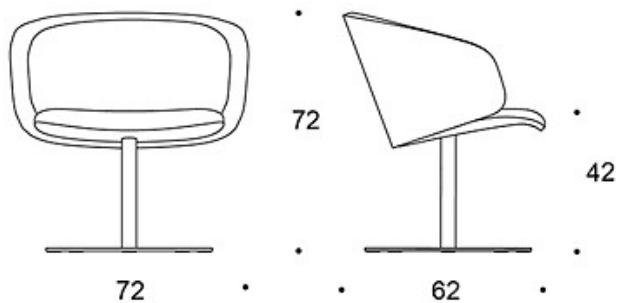

Tegning:

378CLD