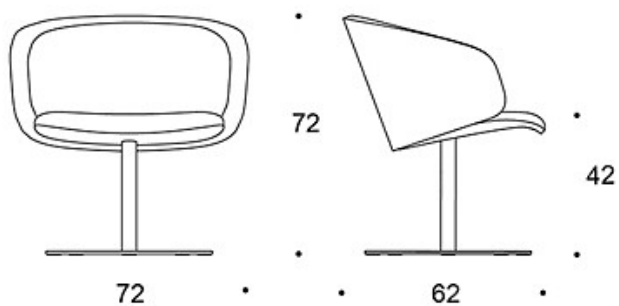

Tegning:

378CLD