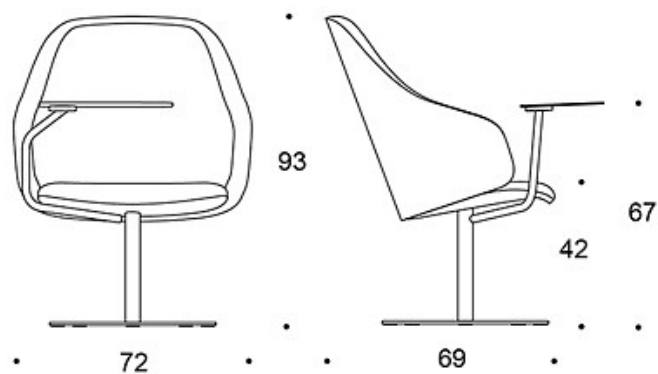

Möbelfakta

MATERIALBESKRIVELSE:

Polstring: helpolstret

Understell: hvit, svart eller Inspiring Colours

Databord: hvit, svart eller Inspiring Colours (svart når understellet er i krom)

PRODUKTKODE:

378CLD(W) = lav rygg, polstrede armlener, søylefot med returfunksjon, helpolstret

W = databord

TILBEHØR:

Databord.

STOFF-FORBRUK:

Lav rygg: 2.25 m

Høy rygg: 2.35 m

Lav rygg (soft): 2.25 m

Høy rygg (soft): 2.35 m

CO₂-UTSLIPP:

Sola 378CLD: 95.79 kg CO₂e

Tegning:

378CLD

378CLDW

378CLDK

378CLDKW