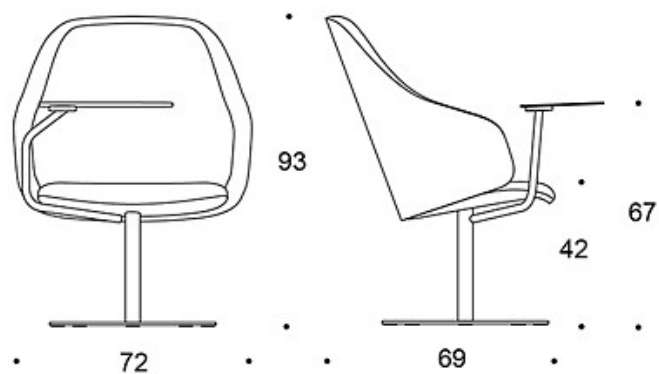

W = databord

TILBEHØR:

Databord.

STOFF-FORBRUK:

Lav rygg: 2.25 m

Høy rygg: 2.35 m

Lav rygg (soft): 2.25 m

Høy rygg (soft): 2.35 m

Tegning:

378CLD

378CLDW

378CLDK

378CLDKW