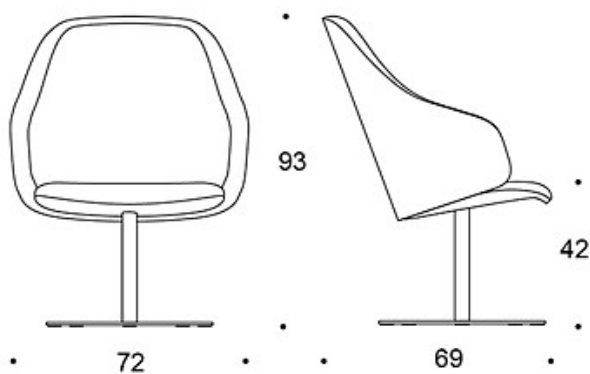

W = databord

TILBEHØR:

Databord.

STOFF-FORBRUK:

Lav rygg: 2.25 m

Høy rygg: 2.35 m

Lav rygg (soft): 2.25 m

Høy rygg (soft): 2.35 m

CO₂-UTSLIPP:

Sola 378CLD: 95.79 kg CO₂e

Tegning:

378CLD

378CLDW

378CLDK

378CLDKW